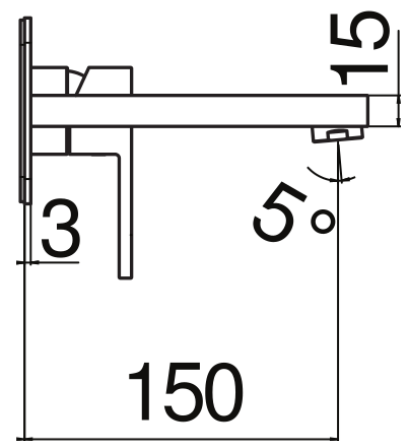

SPECIFICHE

Parte esterna monocomando a parete

Chrome

Aeratore anticalcare M 24 x 1

Lunghezza bocca 150 mm

Senza scarico

Limitatore di portata con freno al 50%

Imballo: 32 x 16,5 x 7 cm / 0,0037 m³ / 1,53 kg

CERTIFICAZIONI

DIAGRAMMA DI PORTATA: ACQUA CALDA/FREDDA

— Aeratore

DIAGRAMMA DI PORTATA: ACQUA MISCELATA

— Aeratore