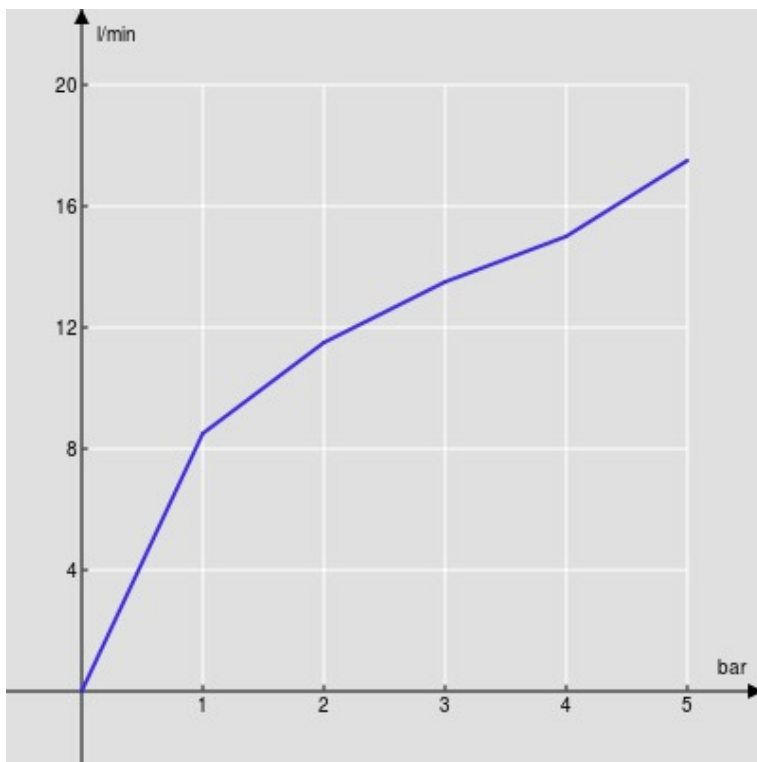

SPECIFICHE

Parte esterna monocomando a parete

Chrome

Aeratore anticalcare M 24 x 1

Lunghezza bocca 150 mm

Senza scarico

Limitatore di portata con freno al 50%

Imballo: 32 x 16,5 x 7 cm / 0,0037 m³ / 1,53 kg

CERTIFICAZIONI

DIAGRAMMA DI PORTATA: ACQUA CALDA/FREDDA

— Aeratore

DIAGRAMMA DI PORTATA: ACQUA MISCELATA

— Aeratore