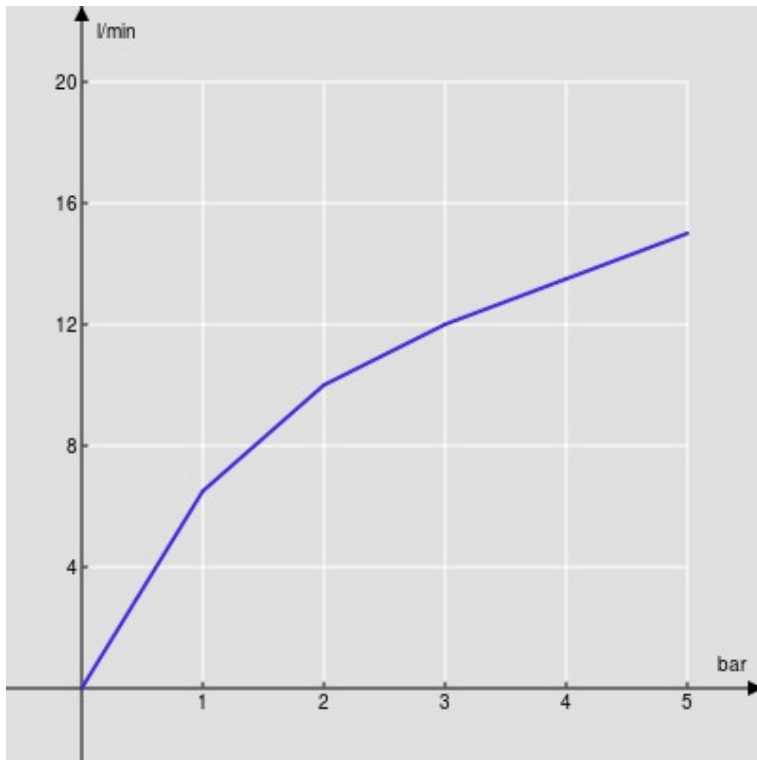

SPECIFICHE

Parte esterna monocomando a parete

Chrome

Aeratore anticalcare M 24 x 1

Lunghezza bocca 150 mm

Senza scarico

Limitatore di portata con freno al 50%

Imballo: 32 x 16,5 x 7 cm / 0,0037 m³ / 1,53 kg

CERTIFICAZIONI

DIAGRAMMA DI PORTATA: ACQUA CALDA/FREDDA

— Aeratore

DIAGRAMMA DI PORTATA: ACQUA MISCELATA

— Aeratore