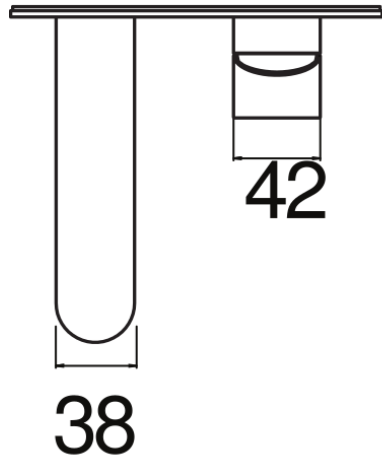

SPECIFICHE

Parte esterna monocomando a parete

Chrome

Aeratore anticalcare M 24 x 1

Lunghezza bocca 150 mm

Senza scarico

Limitatore di portata con freno al 50%

Imballo: 32 x 16,5 x 7 cm / 0,0037 m³ / 1,53 kg

CERTIFICAZIONI

DIAGRAMMA DI PORTATA: ACQUA CALDA/FREDDA

— Aeratore

DIAGRAMMA DI PORTATA: ACQUA MISCELATA

— Aeratore