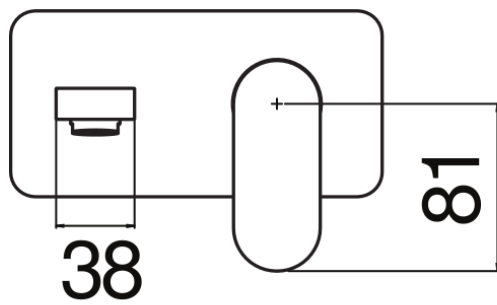

SPECIFICHE

Parte esterna monocomando a parete

Chrome

Aeratore anticalcare M 24 x 1

Lunghezza bocca 150 mm

Senza scarico

Limitatore di portata con freno al 50%

Imballo: 32 x 16,5 x 7 cm / 0,0037 m³ / 1,53 kg

CERTIFICAZIONI

DIAGRAMMA DI PORTATA: ACQUA CALDA/FREDDA

— Aeratore

DIAGRAMMA DI PORTATA: ACQUA MISCELATA

— Aeratore